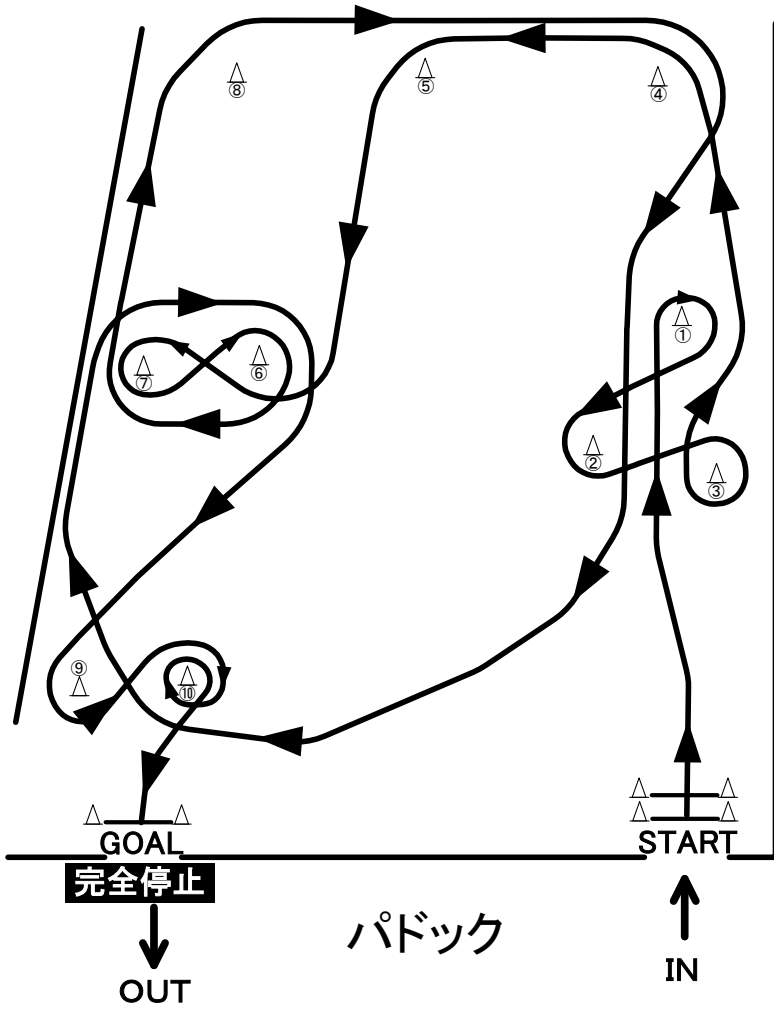

お詫び

筑波サーキットジムカーナ練習会へのご参加ありがとうございました。

本練習会においてタイム計測のミスが数件ありましたことをお詫び申し上げます。

また、計測タイムの入力ミスが数件見つかっております。判明しているものは削除いたしましたが確認が取れない疑わしいものが数件ございました。そのタイムはそのまま掲載しております。

今回、計時システムを新規に運用したためいくつかの不具合、不手際がありこのようなミスが発生してしまいました。

次回の練習会では、このようなことがないように計時システムを修正と不手際が起きないように注意いたしますので何卒ご容赦のほどお願い申し上げます。

2019年2月23日 TEAM WILL会長 平田 浩一

2019.2.23 TEAM Will主催 筑波サーキットジムカーナ練習会
 午前のコース 午後のコース

20190223 TAKAHASHI

20190223 IKEZAWA