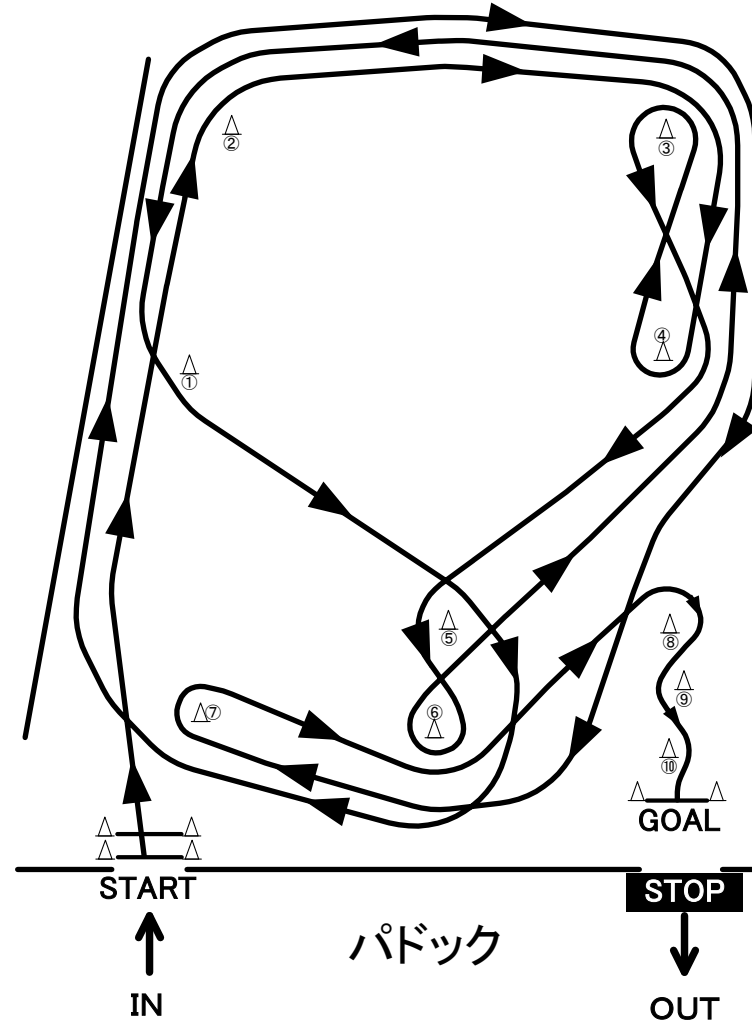

お詫び

筑波サーキットジムカーナ練習会へのご参加ありがとうございました。

本練習会においてタイム計測のミスが数件ありましたことをお詫び申し上げます。

また、計測タイムの入力ミスが数件見つかっております。判明しているものは削除いたしましたが確認が取れない疑わしいものが数件ございました。そのタイムはそのまま掲載しております。

今回、計時システムを新規に運用したためいくつかの不具合、不手際がありこのようなミスが発生してしまいました。

次回の練習会では、このようなことがないように計時システムを修正と不手際が起きないように注意いたしますので何卒ご容赦のほどお願い申し上げます。

2019年2月23日 TEAM WILL会長 平田 浩一

2019.2.23 TEAM Will主催 筑波サーキットジムカーナ練習会
 午前のコース 午後のコース

20190223 TAKAHASHI

20190223 IKEZAWA